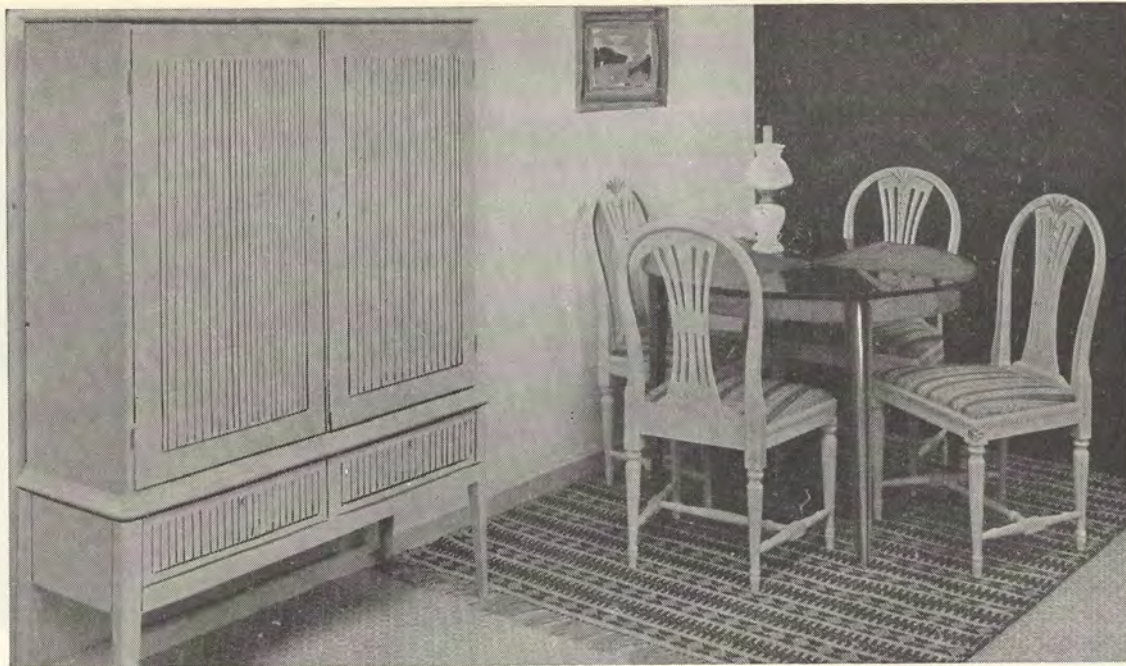

Modell BELLMAN

Lackerat skåp och stolar till mahognybord

Ingenting är nytt under solen. Här är de gamla trevliga axstolarna igen — i modern miljö tillsammans med vackert rundbord i mahogny och lackerat skåp av modernaste snitt. Skåpet med lådor nedtill och refflad framsida. Modern benvit eller pärlgrå färg. En romantisk interiör för praktiskt bruk.

723 Skåp Bellman, längd 115 cm, djup 40 cm och höjd 148 cm. Inredning med tre hyllor och tre backar och två lådor nedtill. Vikt 45 kg.
Pris **282.00**
Skåpet kan också erhållas med de refflade partierna i mahogny eller teak. Tillägg 35.—.

723 Bord Bellman. I vacker zapelimahogny, diameter 105 cm och utdragbart till 160 cm. Monterbara ben förbilliga frakterna. Vikt 20 kg.
Pris **182.00**

Obs.! Bord Bellman kan också levereras lackerat i samma färg som skåpet till samma pris. Uppgiv vilket som önskas.

723 A Stol Bellman, lackerad i benvit eller pärlgrått med skärningar i guld, löstagbar sits stoppad och klädd med speciellt stiltyg i rosa eller ljus blå randning. Vikt 5 kg. Pris klädd **94.00**

723 Hel möbel Bellman, om ett skåp, ett bord och fyra klädda stolar.
Pris **828.00**

Ikéa är ett företag som till stor del bygger sin försäljning på rekommendationer av kunder — en garanti så god som något för att Ni får bra möbler till lägsta priser från oss.